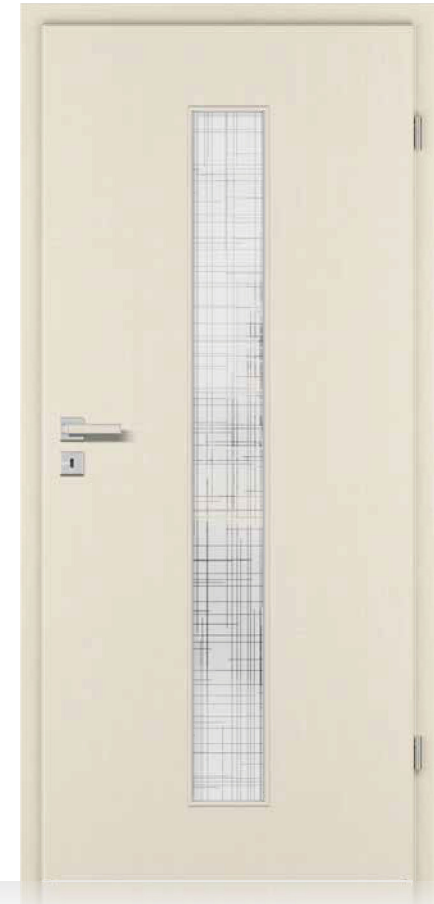

1. **1** **MODELL:** TB-PK, CPL KARO BEIGE
   ZARGE: FU-RF-KR, 60/16 MM
   BESCHLAG: QUADRAL-Inlay, Flachrosette inkl. Schloss-Rosette
   MODÈLE: TB-PK, CPL KARO BEIGE
   CHÂSSIS: FU-RF-KR, 60/16 MM
   FERRURE: QUADRAL-Inlay, Rosette plate avec serrure et rosette

1. **2** **MODELL:** TB-PK-LA2, CPL KARO BEIGE
   ZARGE: FU-RF-KR, 60/16 MM
   GLAS: PANNO, Ornamentglas
   BESCHLAG: QUADRAL-Inlay, Flachrosette inkl. Schloss-Rosette
   MODÈLE: TB-PK-LA2, CPL KARO BEIGE
   CHÂSSIS: FU-RF-KR, 60/16 MM
   VERRE: PANNO, Verre décoré
   FERRURE: QUADRAL-Inlay, Rosette plate avec serrure et rosette