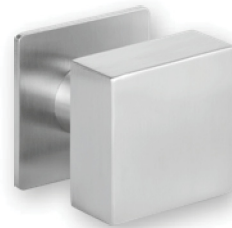

Ausführung QUADRAL-Inlay für Holztüren  
Versions QUADRAL-Inlay pour portes en bois

Flach-Rosette  
Rosette plate

WC-Schloss  
Serrure WC

PZ-Schloss  
Serrure PZ

Wechselgarnitur  
Poignée pour porte d'entrée