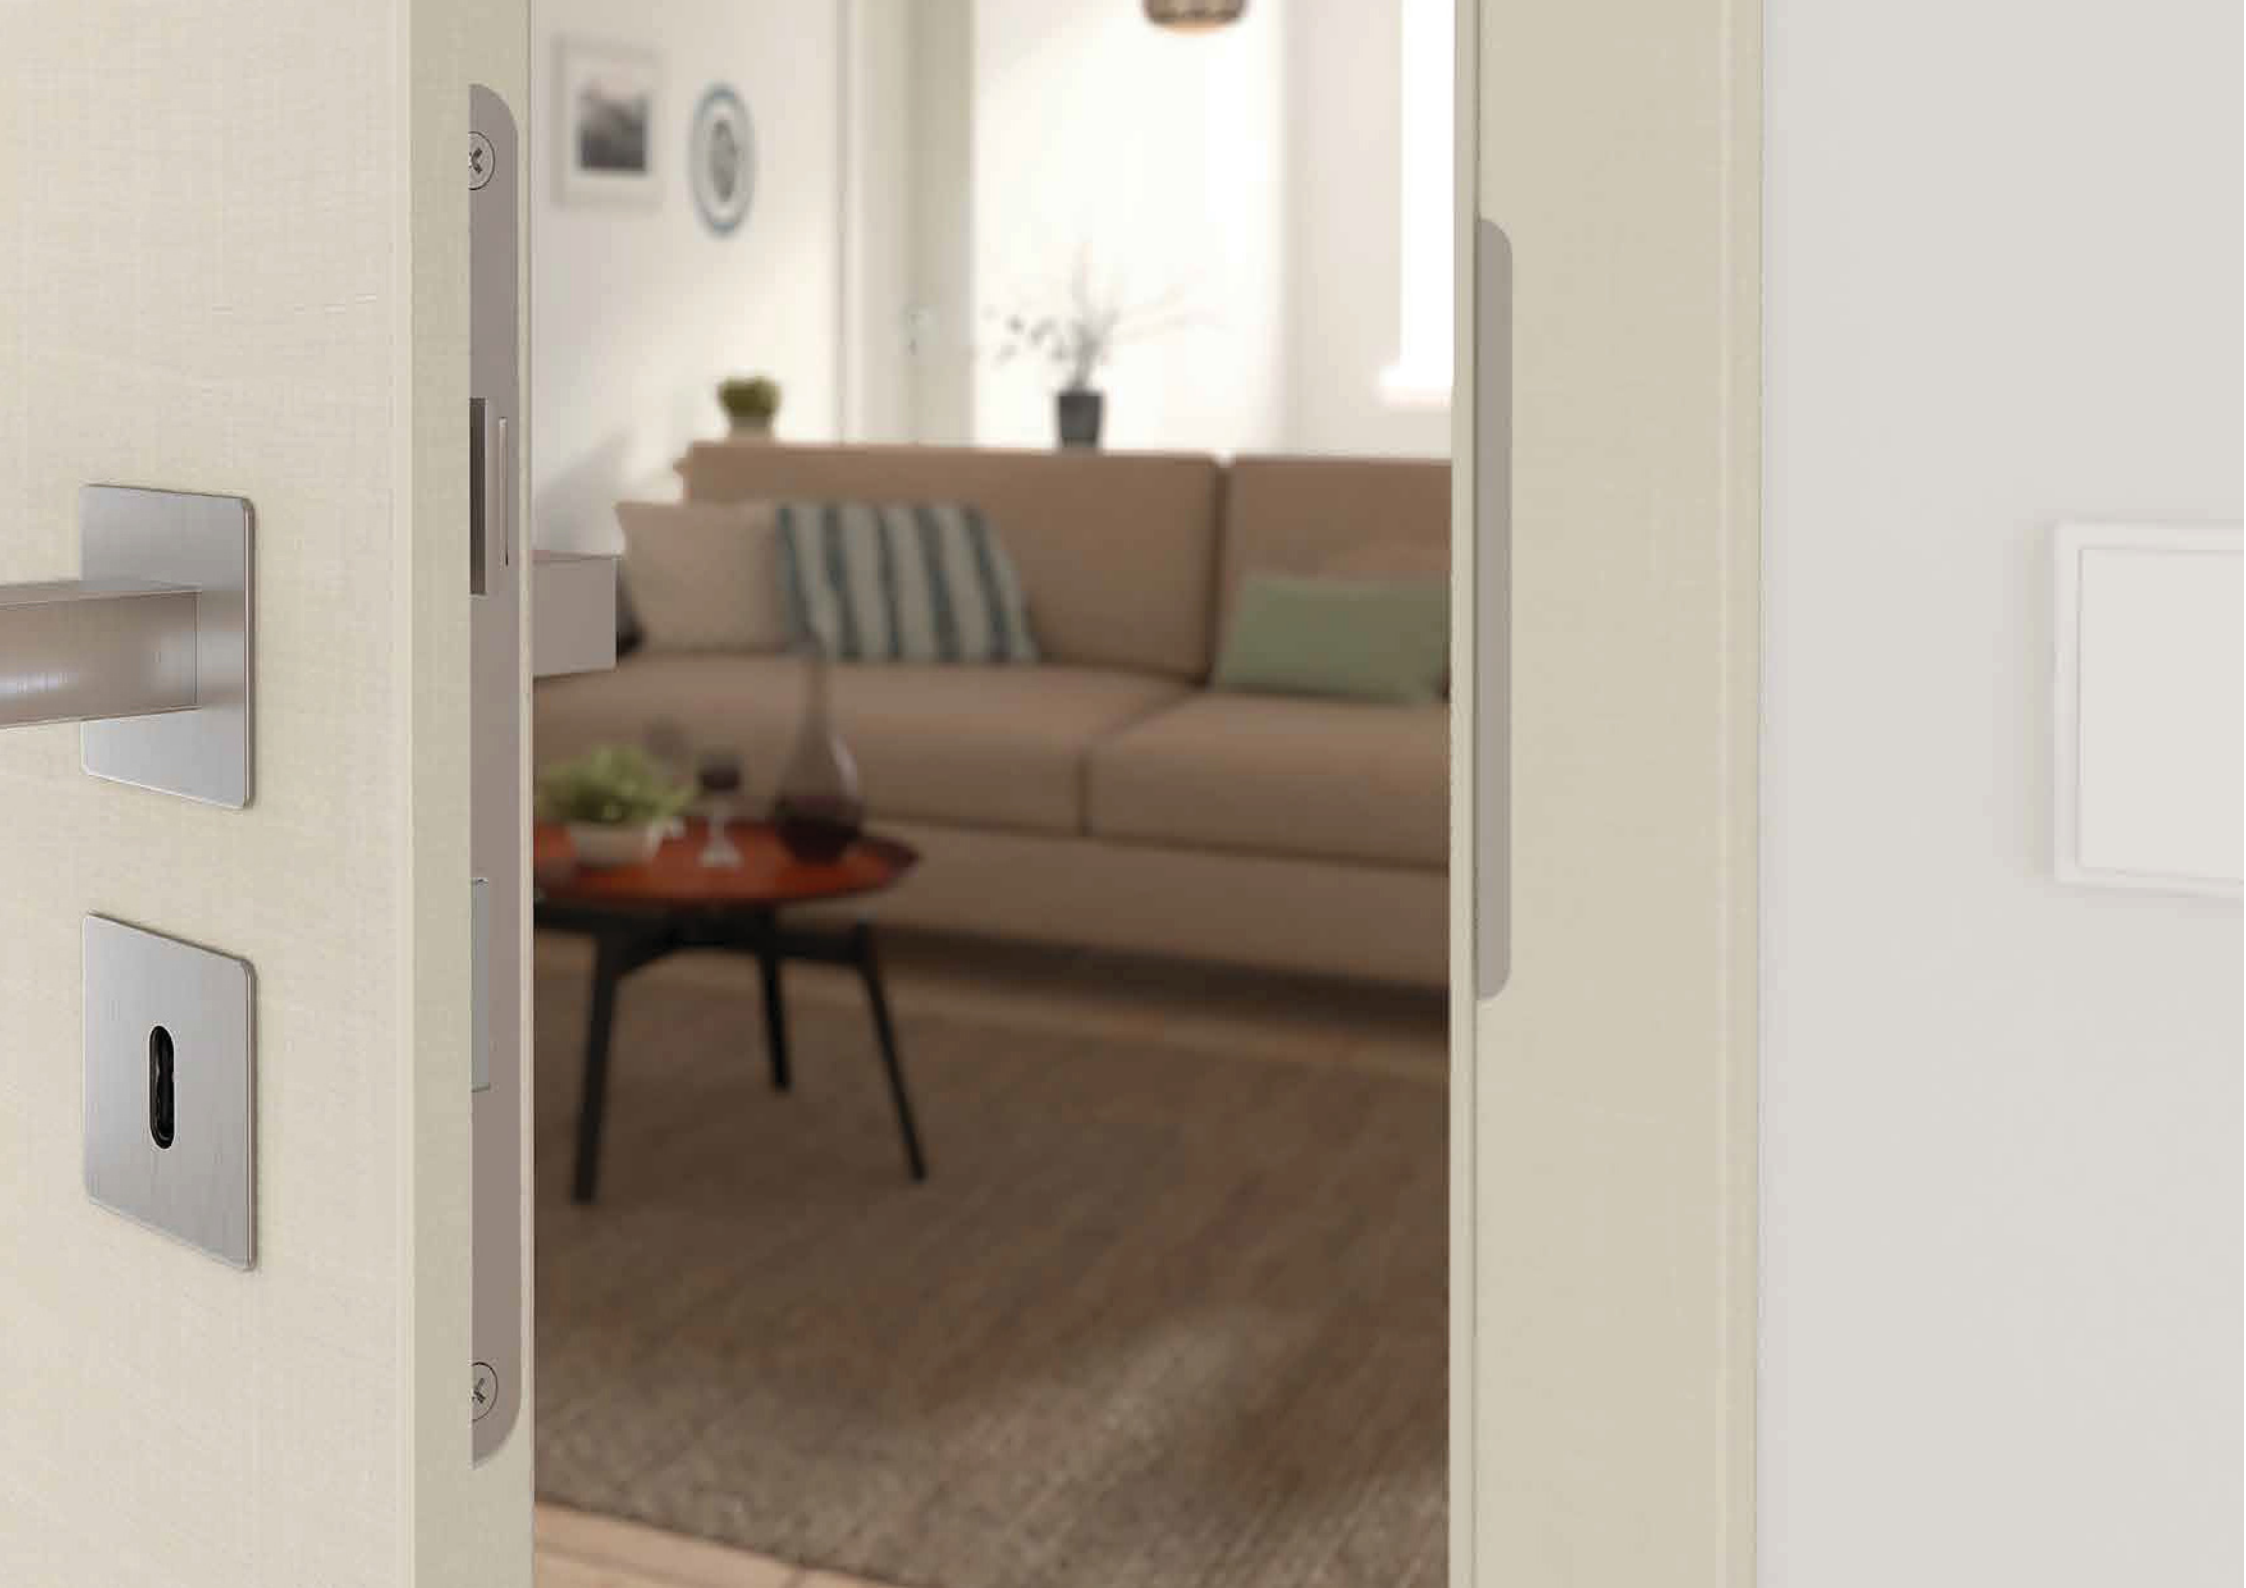

La rencontre de l'élégance dans des tons méditerranéens et d'un aspect visuel haut de gamme : nos portes haute qualité avec les surfaces Karo Beige et les nouveaux chants Premium s'intègrent harmonieusement dans chaque pièce pour une déco du meilleur goût..