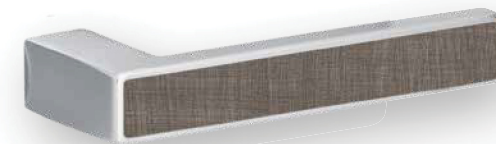

Zuzüglich Griff QUADRAL-Inlay

QUADRAL-Inlay auch in anderen Oberflächen erhältlich
QUADRAL-Inlay également disponible dans d'autres revêtements

*ähnlich 9010

*ähnlich 9016