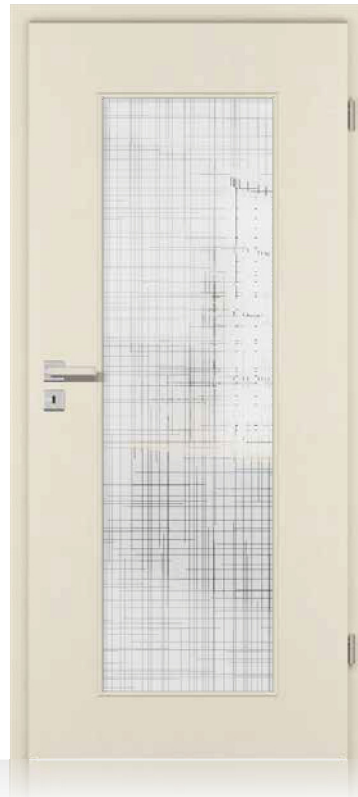

1. **2** **MODELL:** TB-PK-LA1, CPL KARO BEIGE
   ZARGE: FU-RF-KR, 60/16 MM
   GLAS: PANNO, Ornamentglas
   BESCHLAG: QUADRAL-Inlay, Flachrosette
   inkl. Schloss-Rosette
   MODÈLE: TB-PK-LA1, CPL KARO BEIGE
   CHÂSSIS: FU-RF-KR, 60/16 MM
   VERRE: PANNO, Verre décoré
   FERRURE: QUADRAL-Inlay, Rosette plate
   avec serrure et rosette