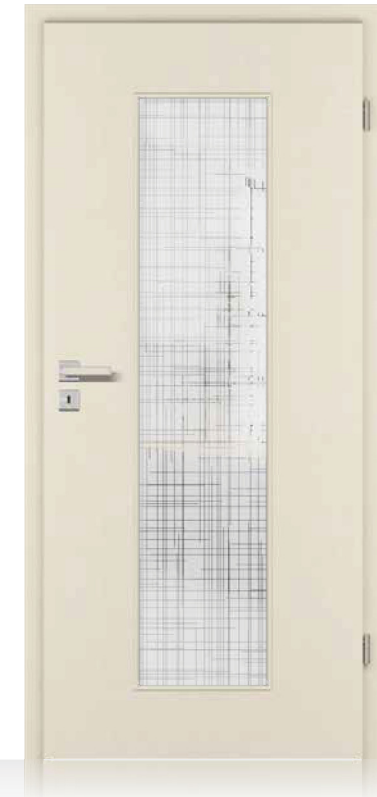

1. **4** **MODELL:** TB-PK-LA3, CPL KARO BEIGE
   ZARGE: FU-RF-KR, 60/16 MM
   GLAS: PANNO, Ornamentglas
   BESCHLAG: QUADRAL-Inlay, Flachrosette
   inkl. Schloss-Rosette
   MODÈLE: TB-PK-LA3, CPL KARO BEIGE
   CHÂSSIS: FU-RF-KR, 60/16 MM
   VERRE: PANNO, Verre décoré
   FERRURE: QUADRAL-Inlay, Rosette plate
   avec serrure et rosette